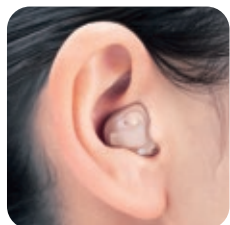

カナルエイド

使いやすい小型タイプです。豊富な種類と多彩なオプションが魅力です。

軽度
中等度
高度

~95dBHL