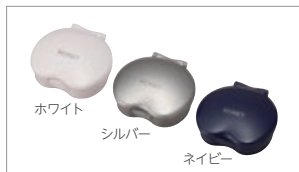

携帯ケース／カバー／ストラップ

携帯ケース

耳あな型用携帯ケース
ホワイト(S・M・L・LL)
シルバー・ネイビー(S・M・L)