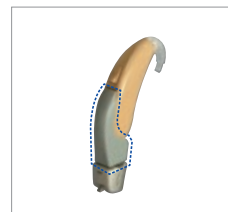

接続シュー付き電池  
ホルダー\*2[CC-P1]  
対応機種:HB-P1PC・P1PS・P1PL

接続シュー\*2  
[CC-G7]  
対応機種:HB-G7PC・G7PS・G7PL

\*1 販売終了。 \*2 写真の補聴器本体、FM受信機は含まれません。

俳優・歌手 井上順さん

リオネット補聴器アンバサダー 井上順さん

気づかぬうちに衰えてきた聴力。  
ある日突然 難聴と告げられ びっぴり。  
今度は リオネットにお会って 嬉しい びっぴり。  
“昔は ちゃんと聞こえていたんだ”と  
生まれ変わった 気分です。  
この喜びを 難聴でお悩みの  
皆さんと 分かち合えたら !!  
井上順