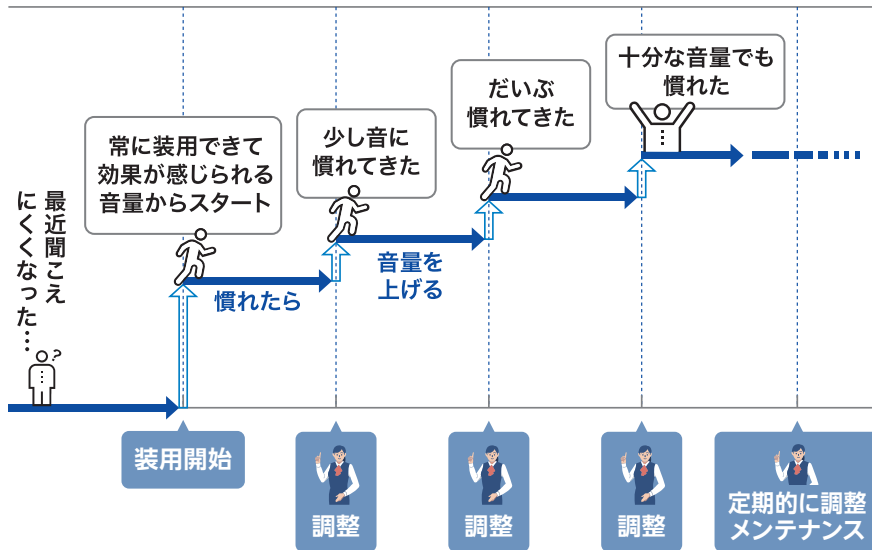

## 聞こえの程度と年齢による聴力低下

聴力は年齢とともに徐々に変化していきます。

〈折れ線グラフの参考文献〉 ISO 7029:2017 Acoustics — Statistical distribution of hearing thresholds as a function of age and gender

平均聴力レベル(dBHL)

25	30	40	50	60	70	80	90	100
軽度	軽度難聴	中等度	中等度難聴	高度	高度難聴	重度	重度難聴	
25dBHL以上 40dBHL未満		40dBHL以上 70dBHL未満		70dBHL以上 90dBHL未満		90dBHL以上		
小さな声が聞きとりにくい。		普通の大きさの音が聞きとりにくい。		大きな声でも聞きとりにくい。		かなり大きな声でも聞きとりにくい。		

## 補聴器とは

補聴器は、聞こえを補う医療機器です。大きく分けてマイク、増幅器、イヤホンの3つの部分からできています。マイクに入った音を増幅器で大きくしてイヤホンから出します。ただ音を大きくするのではなく、周囲の騒音などを抑えることが補聴器の大切な機能です。お客様一人ひとりの聞こえや要望に合わせて細かな調整ができることも補聴器の特長です。

### より良い聞こえのために

音の聞こえにくさに慣れてしまった状態で、最初から十分な音量で聞くとうるさいと感じやすいので、徐々に音量を上げるなど、お客様の聞こえに合わせて段階的に調整を行います。聞こえの調整期間や回数は個人によって異なりますので補聴器販売員にご相談ください。

### 段階的な調整のイメージ

— 聞こえに合わせて調整を行います —