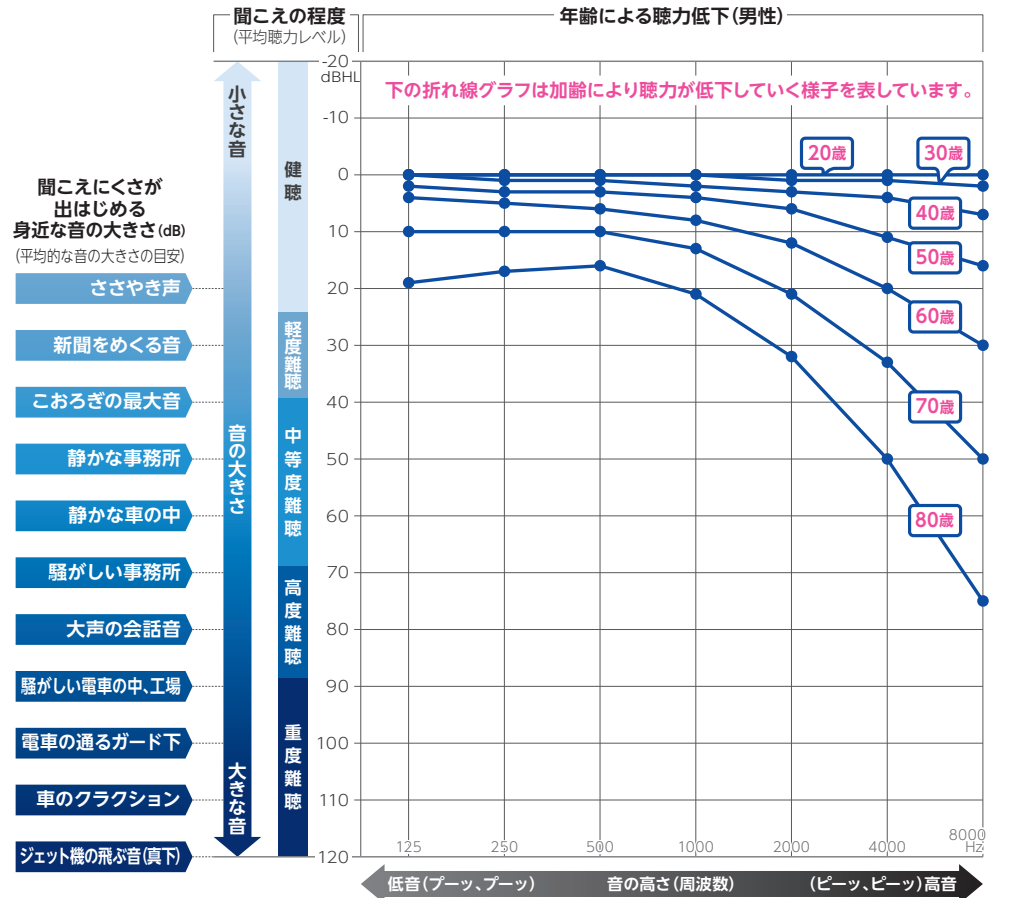

#### 伝音難聴

中耳炎等で鼓膜に穴があいたり、耳小骨の動きが悪くなるなど外耳および中耳の部分に生じた障害のために起こる難聴です。

#### 感音難聴

内耳、蝸牛神経、脳に生じた障害のために起こる難聴です。加齢による難聴も感音難聴の一種です。

## 聞こえの程度と年齢による聴力低下

聴力は年齢とともに徐々に変化していきます。

〈折れ線グラフの参考文献〉 ISO 7029:2017 Acoustics — Statistical distribution of hearing thresholds as a function of age and gender

平均聴力レベル(dBHL)

25	30	40	50	60	70	80	90	100
軽度	軽度難聴	中等度	中等度難聴	高度	高度難聴	重度	重度難聴	
25dBHL以上 40dBHL未満		40dBHL以上 70dBHL未満		70dBHL以上 90dBHL未満		90dBHL以上		
小さな声が聞きとりにくい。		普通の大きさの音が聞きとりにくい。		大きな声でも聞きとりにくい。		かなり大きな声でも聞きとりにくい。		