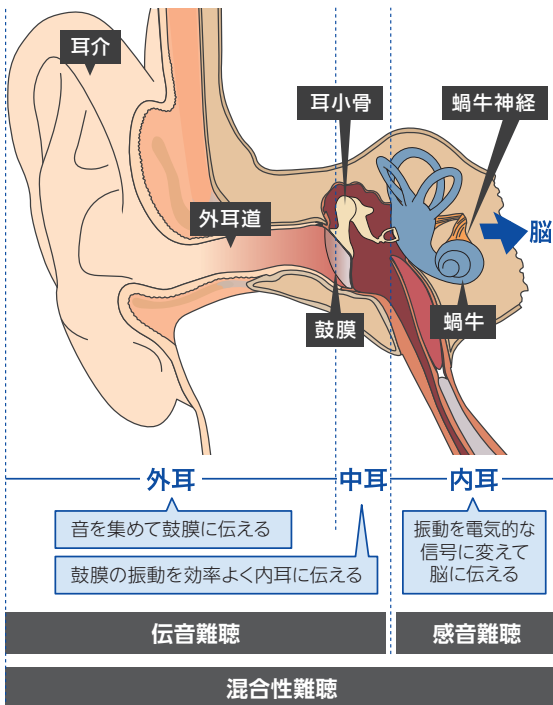

#### 伝音難聴

中耳炎等で鼓膜に穴があいたり、耳小骨の動きが悪くなるなど外耳および中耳の部分に生じた障害のために起こる難聴です。

#### 感音難聴

内耳、蝸牛神経、脳に生じた障害のために起こる難聴です。加齢による難聴も感音難聴の一種です。

## 聞こえの程度と年齢による聴力低下

聴力は年齢とともに徐々に変化していきます。

〈折れ線グラフの参考文献〉 ISO 7029:2017 Acoustics — Statistical distribution of hearing thresholds as a function of age and gender

平均聴力レベル(dBHL)

25	30	40	50	60	70	80	90	100
軽度	軽度難聴	中等度	中等度難聴	高度	高度難聴	重度	重度難聴	
25dBHL以上 40dBHL未満		40dBHL以上 70dBHL未満		70dBHL以上 90dBHL未満		90dBHL以上		
小さな声が聞きとりにくい。		普通の大きさの音が聞きとりにくい。		大きな声でも聞きとりにくい。		かなり大きな声でも聞きとりにくい。		