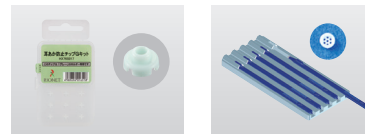

耳あか防止チップ

Gキット(9ヶ入り) SSキット(5ヶ入り)

* 販売終了。