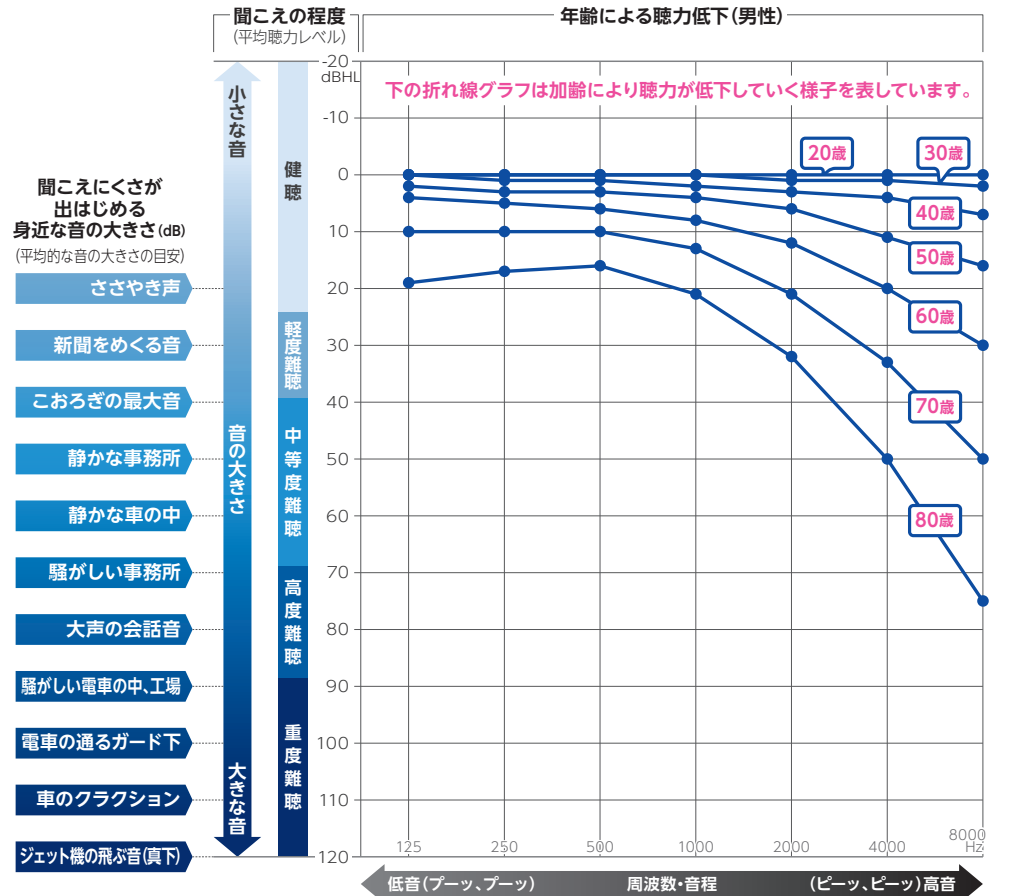

耳のしくみと難聴の種類

難聴の種類

伝音難聴

中耳炎等で鼓膜に穴があいたり、耳小骨の動きが悪くなるなど外耳および中耳の部分に生じた障害のために起こる難聴です。

感音難聴

内耳、蝸牛神経、脳に生じた障害のために起こる難聴です。加齢による難聴も感音難聴の一種です。

混合性難聴

伝音難聴と感音難聴の両方の障害をもつ難聴です。

聞こえの程度と年齢による聴力低下

聴力は年齢とともに徐々に変化していきます。

〈折れ線グラフの参考文献〉 ISO 7029:2017 Acoustics — Statistical distribution of hearing thresholds as a function of age and gender

平均聴力レベル(dBHL)

25	30	40	50	60	70	80	90	100
軽度	軽度難聴	中等度	中等度難聴	高度	高度難聴	重度	重度難聴	
25dBHL以上 40dBHL未満		40dBHL以上 70dBHL未満		70dBHL以上 90dBHL未満		90dBHL以上		
小さな声が聞きとりにくい。		普通のおおきさの音が聞きとりにくい。		大きな声でも聞きとりにくい。		かなり大きな声でも聞きとりにくい。		