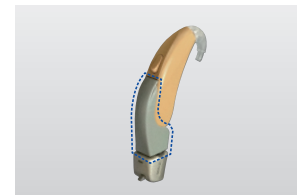

FM受信機J2*2を使用する際に補聴器に取り付けます。

接続シュー付き電池 ホルダー*1[CC-P1]

対応機種:HB-P1PC・P1PS・P1PL

接続シュー*1 [CC-G7]

対応機種:HB-G7PC・G7PS・G7PL

FM 受信機用アダプタ*1 [CC-G9]

対応機種:HB-G9YS*2・G9CL*2

イヤホンクロス(オプション)として使用する際に補聴器に取り付けます。