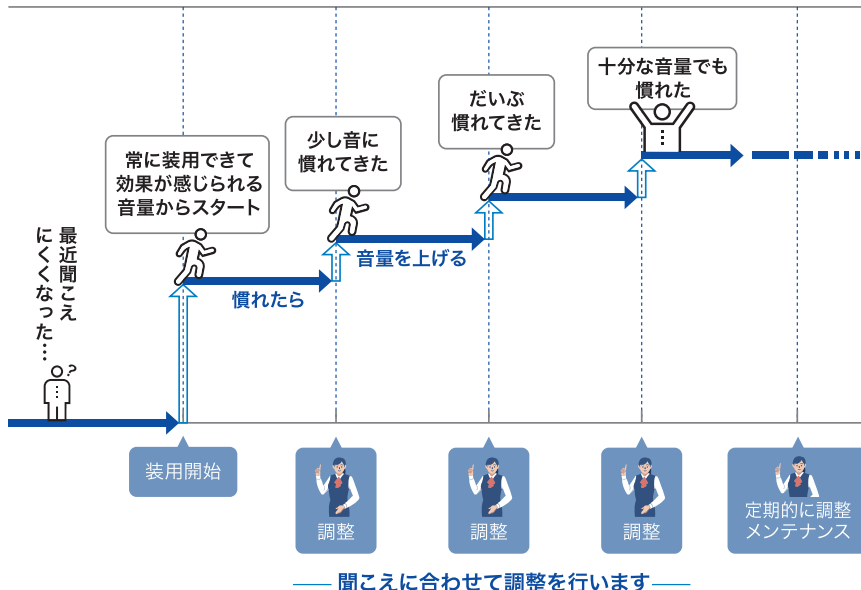

聞こえの程度と年齢による聴力低下

聴力は年齢とともに徐々に変化していきます。

〈折れ線グラフの参考文献〉 ISO 7029:2017 Acoustics — Statistical distribution of hearing thresholds as a function of age and gender

平均聴力レベル(dBHL)

25	30	40	50	60	70	80	90	100
軽度	軽度難聴	中等度	中等度難聴	高度	高度難聴	重度	重度難聴	
25dBHL以上 40dBHL未満		40dBHL以上 70dBHL未満		70dBHL以上 90dBHL未満		90dBHL以上		
小さな声が聞きとりにくい。		普通のおおきさの音が聞きとりにくい。		大きな声でも聞きとりにくい。		かなり大きな声でも聞きとりにくい。		

補聴器とは

補聴器は、聞こえを補う医療機器です。
大きく分けてマイク、増幅器、イヤホンの3つの部分からできています。マイクに入った音を増幅器で大きくしてイヤホンから出します。
ただ音を大きくするのではなく、周囲の騒音などを抑えることが補聴器の大切な機能です。
お客様一人ひとりの聞こえや要望に合わせて細かな調整ができることも補聴器の特長です。

より良い聞こえのために

音の聞こえにくさに慣れてしまった状態で、最初から十分な音量で聞くとうるさいと感じやすいので、徐々に音量を上げるなど、お客様の聞こえに合わせて段階的に調整を行います。
聞こえの調整期間や回数は個人によって異なりますので補聴器販売員にご相談ください。

段階的な調整のイメージ

両耳装用のメリット

補聴器を両耳装用すると、片耳装用と比べて以下のような効果が期待できます。

雑音下でも聞きとりやすい

左右の耳で補い合うので、雑音下でも音や言葉が聞きとりやすくなります。

音の方向がわかりやすい

後ろから近づいてくる車や、自転車のベルなどの音の方向がわかりやすくなります。

より豊かに聞こえて楽しめる