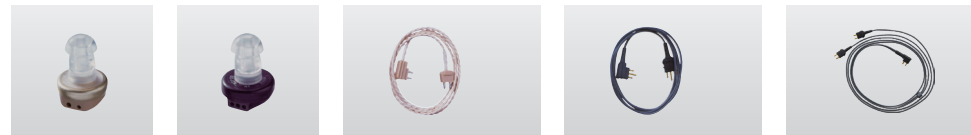

イヤホン／イヤホンコード(HD-34・HD-70*・ポケット型アナログ用)

イヤホン 2極 ベージュ・黒色 イヤホン 3極 ベージュ・黒色 イヤホンコード 2極 ベージュ:RC-89 グレー:RC-10 イヤホンコード 3極 ベージュ:RC-86 グレー:RC-11 Y型イヤホンコード 2極 HA-43のみ対応。コードの長さは60・80cmがあります。

※コードの長さは45・60・85cm、2m、3mがあります(HD-34、HA-43は2m、3m非対応)。

耳あか防止チップ

* 販売終了。