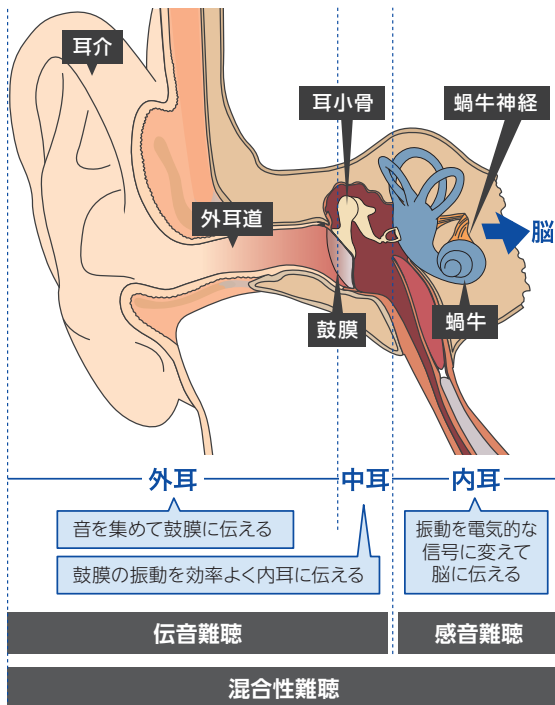

私たちは、補聴器フィッティングのすべての段階において、お客様に補聴器を使い続ける気持ちになっていただくことを最優先します。

C u s t o m e r F i r s t

「聞こえ」の簡単チェック

当てはまる項目を
チェックしてみましょう。

チェックが1つでもあれば、
補聴器が有効かもしれません。
まずは、耳鼻咽喉科へのご相談をおすすめします。

- …テレビの音が大きいと言われる。
- …会議で相手の発言が聞きとりにくい。
- …聞き間違えることが多い。
- …会話が聞きとれず、聞き返してしまう。
- …病院などで呼ばれても気づかないことがある。
- …後ろから呼ばれても気づかない。

耳のしくみと難聴の種類

難聴の種類

伝音難聴

中耳炎等で鼓膜に穴があいたり、耳小骨の動きが悪くなるなど外耳および中耳の部分に生じた障害のために起こる難聴です。

感音難聴

内耳、蝸牛神経、脳に生じた障害のために起こる難聴です。加齢による難聴も感音難聴の一種です。

混合性難聴

伝音難聴と感音難聴の両方の障害をもつ難聴です。

聞こえの程度と年齢による聴力低下

聴力は年齢とともに徐々に変化していきます。

〈折れ線グラフの参考文献〉 ISO 7029:2017 Acoustics — Statistical distribution of hearing thresholds as a function of age and gender

平均聴力レベル(dBHL)

25	30	40	50	60	70	80	90	100
軽度	軽度難聴	中等度	中等度難聴	高度	高度難聴	重度	重度難聴	
25dBHL以上 40dBHL未満		40dBHL以上 70dBHL未満		70dBHL以上 90dBHL未満		90dBHL以上		
小さな声が聞きとりにくい。		普通のおおきさの音が聞きとりにくい。		大きな声でも聞きとりにくい。		かなり大きな声でも聞きとりにくい。		

補聴器とは

補聴器は、聞こえを補う医療機器です。
大きく分けてマイク、増幅器、イヤホンの3つの部分からできています。マイクに入った音を増幅器で大きくしてイヤホンから出します。
ただ音を大きくするのではなく、周囲の騒音などを抑えることが補聴器の大切な機能です。
お客様一人ひとりの聞こえや要望に合わせて細かな調整ができることも補聴器の特長です。

より良い聞こえのために

音の聞こえにくさに慣れてしまった状態で、最初から十分な音量で聞くとうるさいと感じやすいので、徐々に音量を上げるなど、お客様の聞こえに合わせて段階的に調整を行います。
聞こえの調整期間や回数は個人によって異なりますので補聴器販売員にご相談ください。