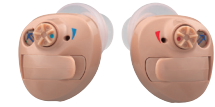

HC-A1 (既製耳あな型) 1年保証

- ●お求めやすい価格で簡単装用。
- ●耳型採取は不要、すぐにお使いいただけます。
- ●ノンリニアタイプ。

●販売名:補聴器HC-A1