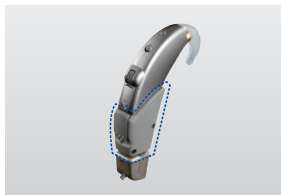

接続シュー*1 [CC-G7]

対応機種:HB-G7PC・G7PS・G7PL